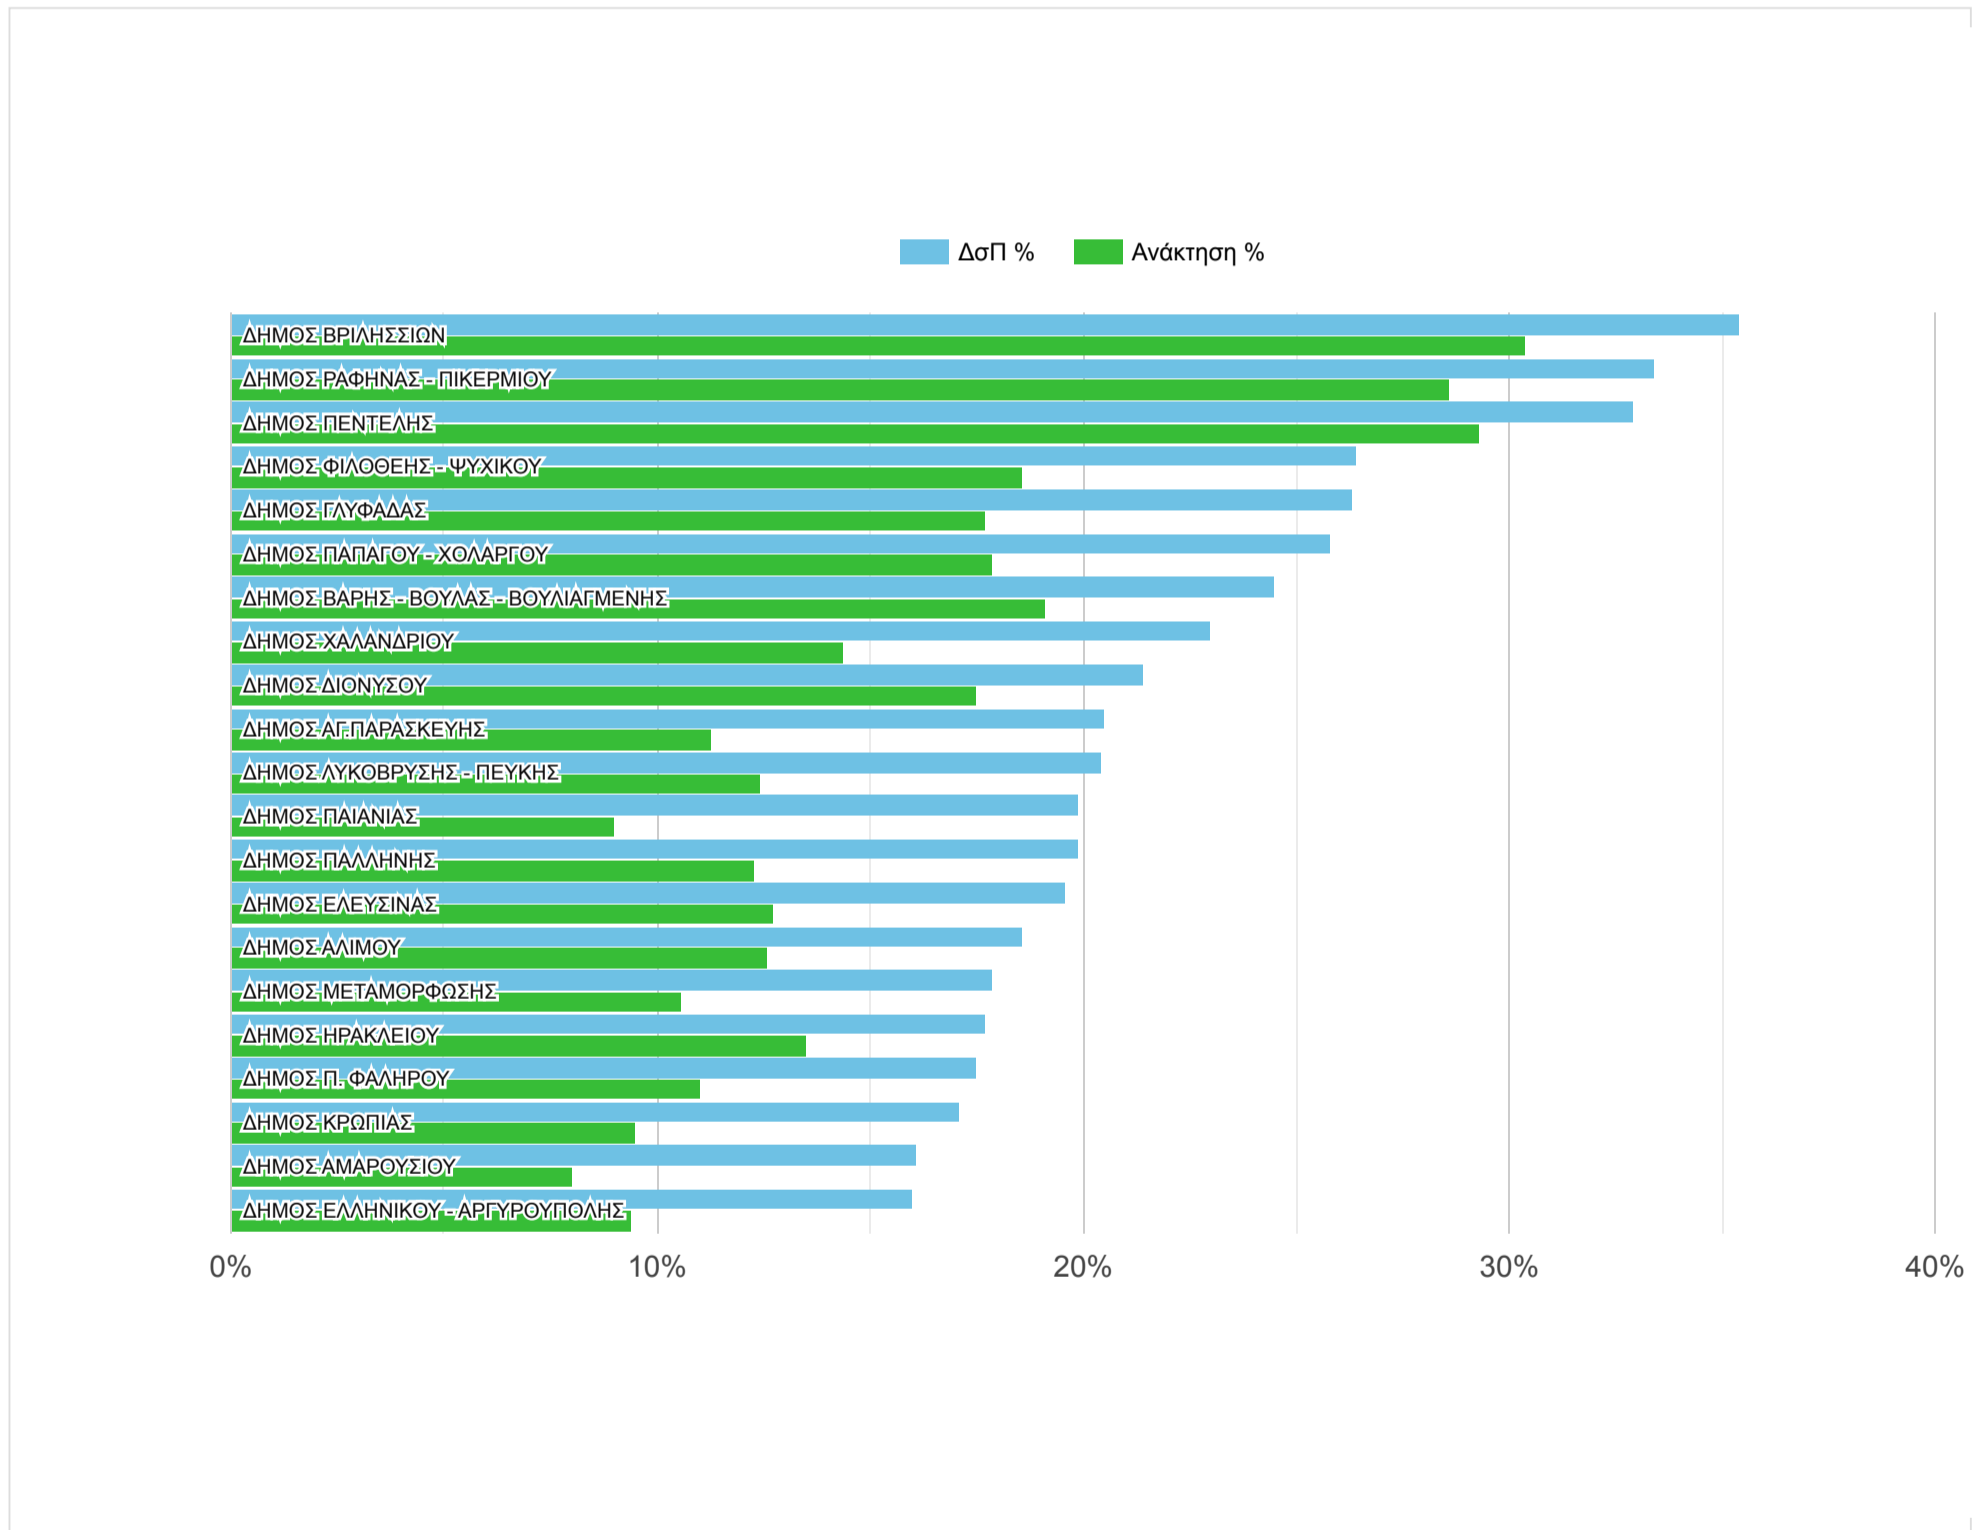

Ετήσια Επίδοση Δήμων

Παρατηρητήριο Ανακύκλωσης Περιφέρειας Αττικής > Ετήσια Επίδοση Δήμων

Οι Πρώτοι 20 Δήμοι

ΔΗΜΟΣ	ΔσΠ (%) Συνολικά	Ανάκτηση	Βιοαπόβλητα	ΔσΠ – Ανακυκλώσιμα 2021
ΔΗΜΟΣ ΒΡΙΛΗΣΣΙΩΝ	35.4%	30.4%	12.3%	23.1%
ΔΗΜΟΣ ΡΑΦΗΝΑΣ – ΠΙΚΕΡΜΙΟΥ	33.4%	28.6%	20.3%	13.1%
ΔΗΜΟΣ ΠΕΝΤΕΛΗΣ	32.9%	29.3%	21.0%	11.9%
ΔΗΜΟΣ ΦΙΛΟΘΕΗΣ – ΨΥΧΙΚΟΥ	26.4%	18.6%	13.0%	13.4%