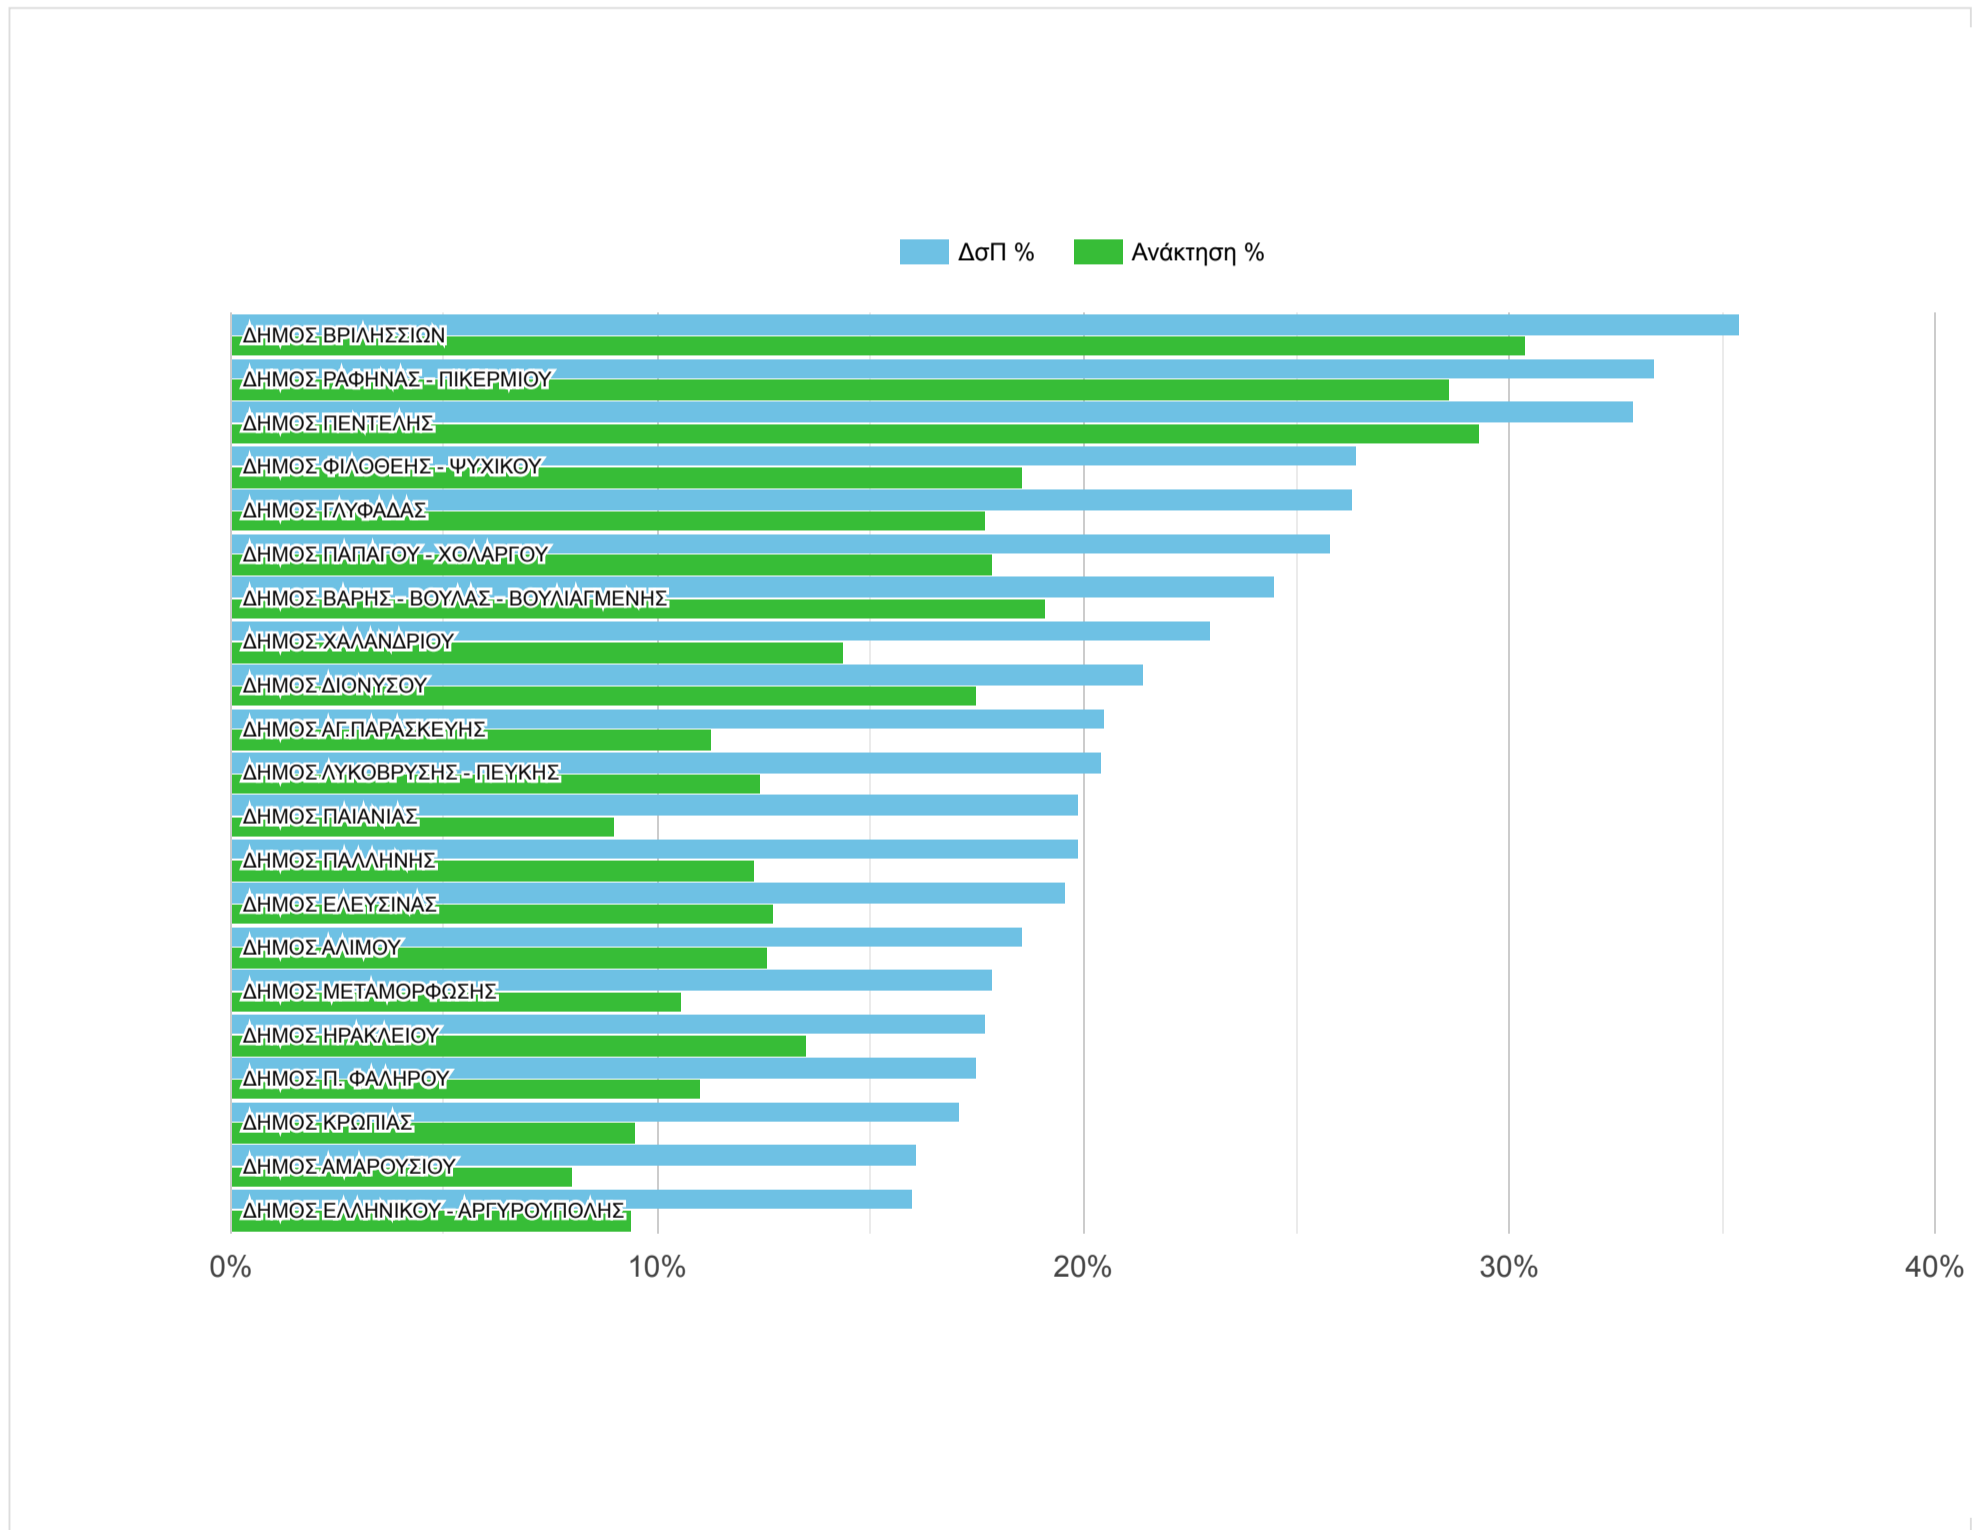

Ετήσια Επίδοση Δήμων

Παρατηρητήριο Ανακύκλωσης Περιφέρειας Αττικής > Ετήσια Επίδοση Δήμων

Οι Πρώτοι 20 Δήμοι

ΔΗΜΟΣ	ΔσΠ (%) Συνολικά	Ανάκτηση	Βιοαπόβλητα	ΔσΠ - Ανακυκλώσιμα 2021
ΔΗΜΟΣ ΒΡΙΛΗΣΣΙΩΝ	35.4%	30.4%	12.3%	23.1%
ΔΗΜΟΣ ΡΑΦΗΝΑΣ - ΠΙΚΕΡΜΙΟΥ	33.4%	28.6%	20.3%	13.1%
ΔΗΜΟΣ ΠΕΝΤΕΛΗΣ	32.9%	29.3%	21.0%	11.9%
ΔΗΜΟΣ ΦΙΛΟΘΕΗΣ - ΨΥΧΙΚΟΥ	26.4%	18.6%	13.0%	13.4%